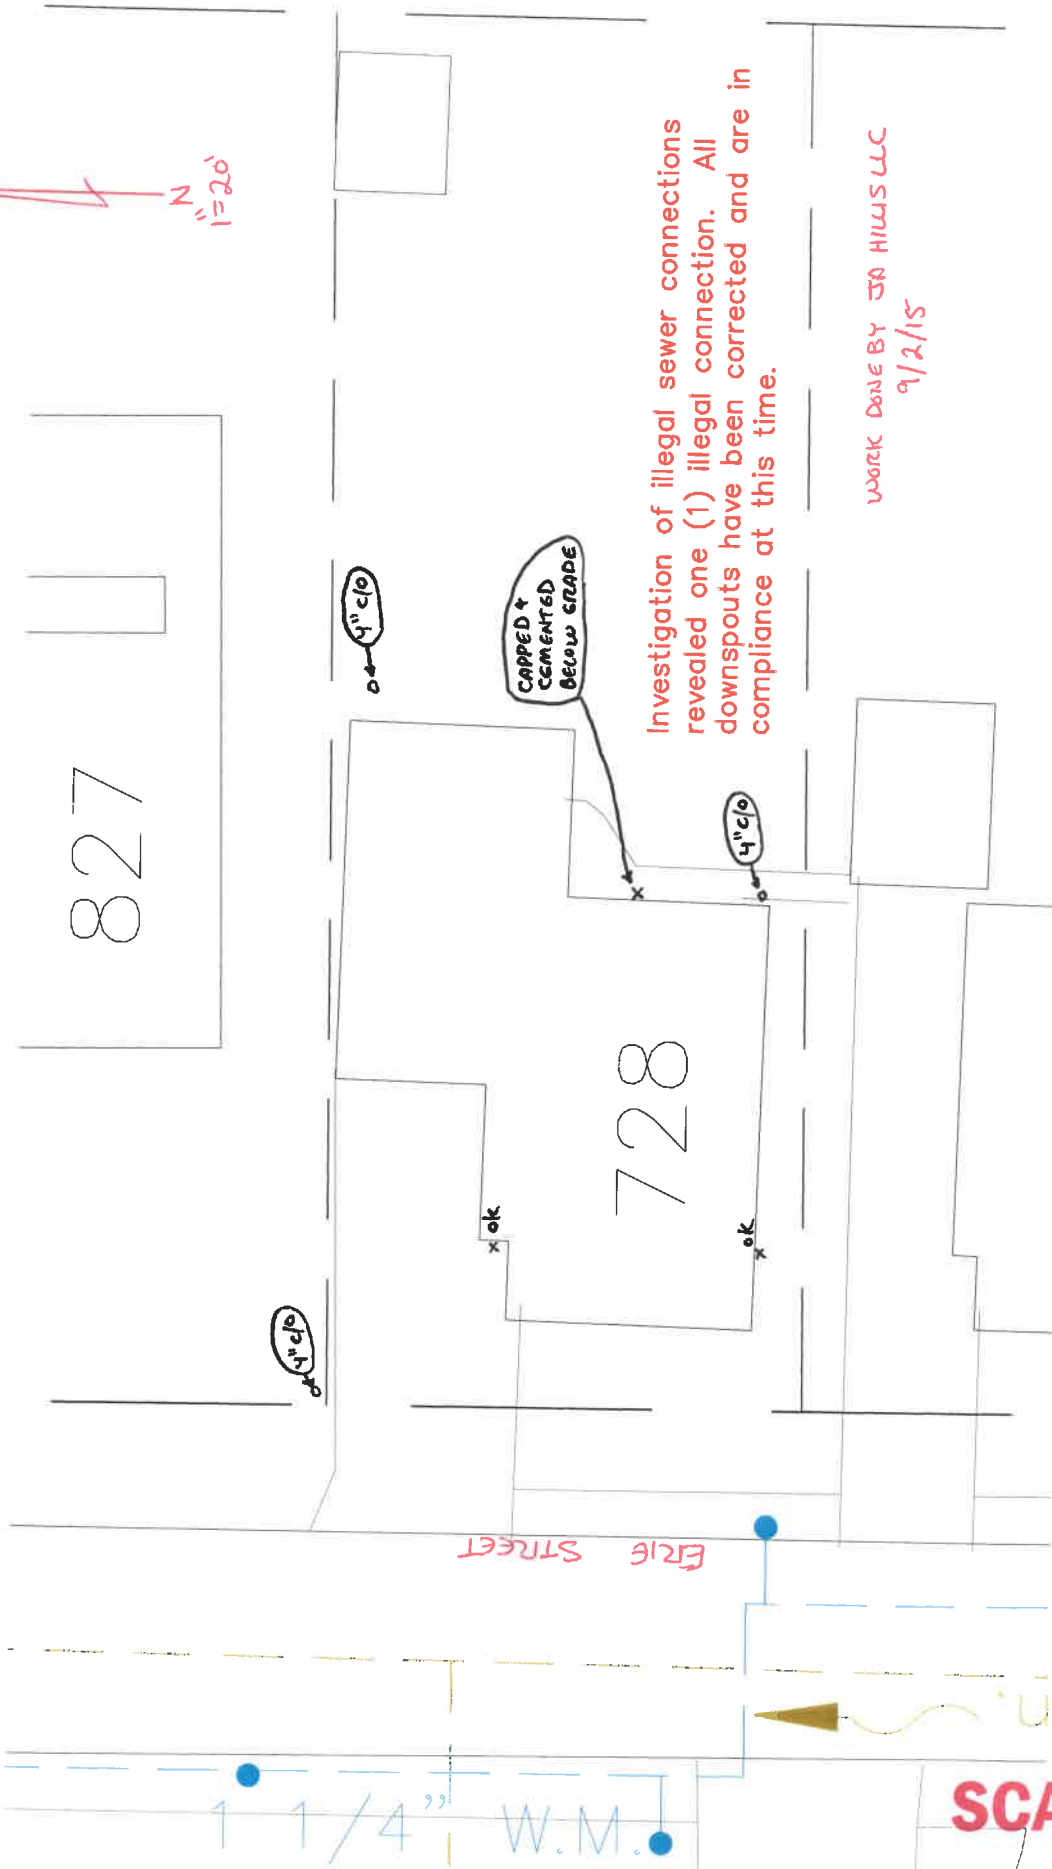

728 ERIE STREET

2015  
N  
1"=20'

SCANNED